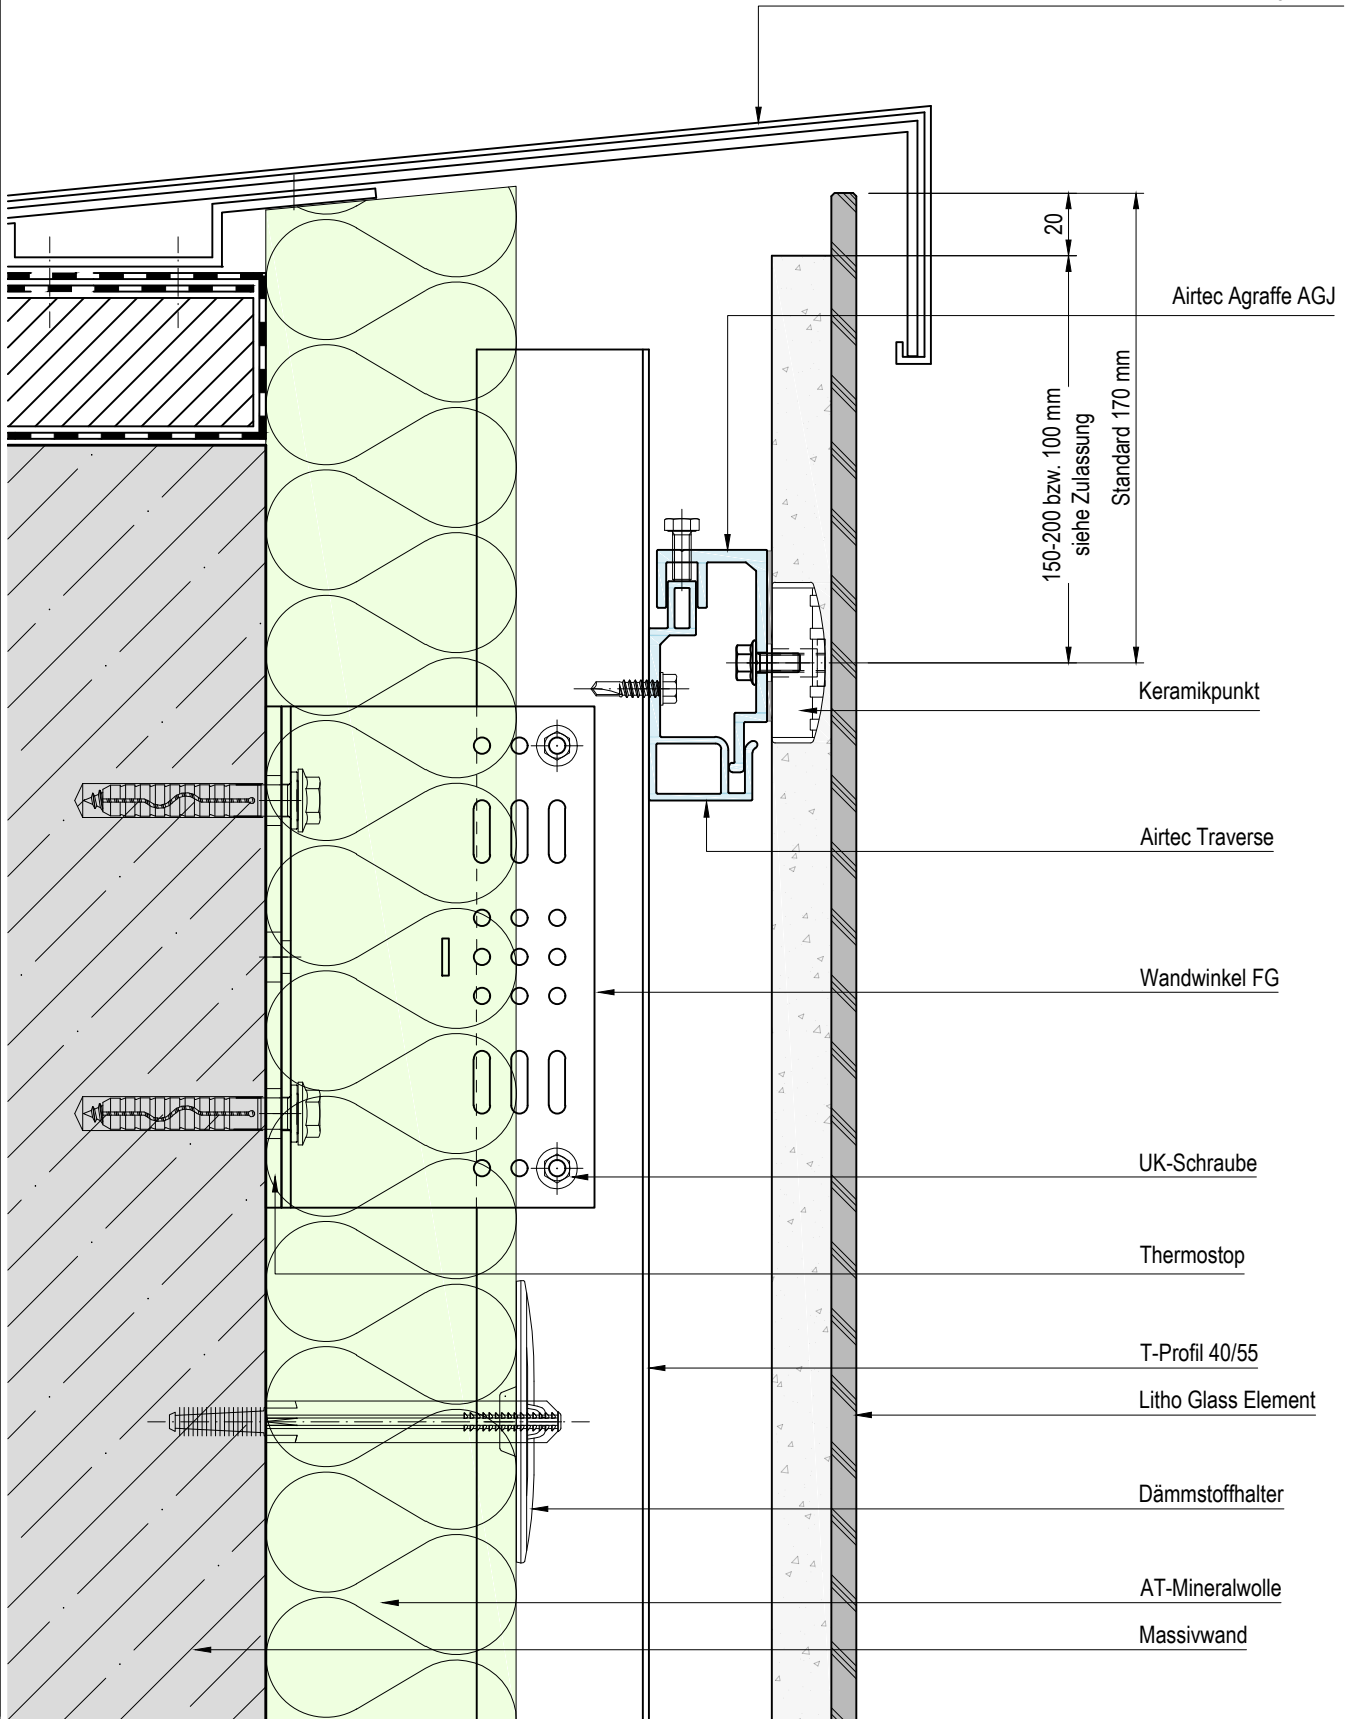

Attikaabdeckung, baus.

Detailbeschreibung:
Standard-Detail
System Litho Glass
ESG-H 8 mm auf Trägermaterial - nicht sichtbar befestigt

Aktualisierung / Stand:
16.03.2021

Maßstab:
1:2,5

Zeichnungs-Nr.:
591-0610

www.alsecco.de

kontakt@alsecco.com

alsecco GmbH
Kupferstr.50
D-36208 Wildeck
Telefon 036922 / 88-0 Fax 036922 / 88 - 330